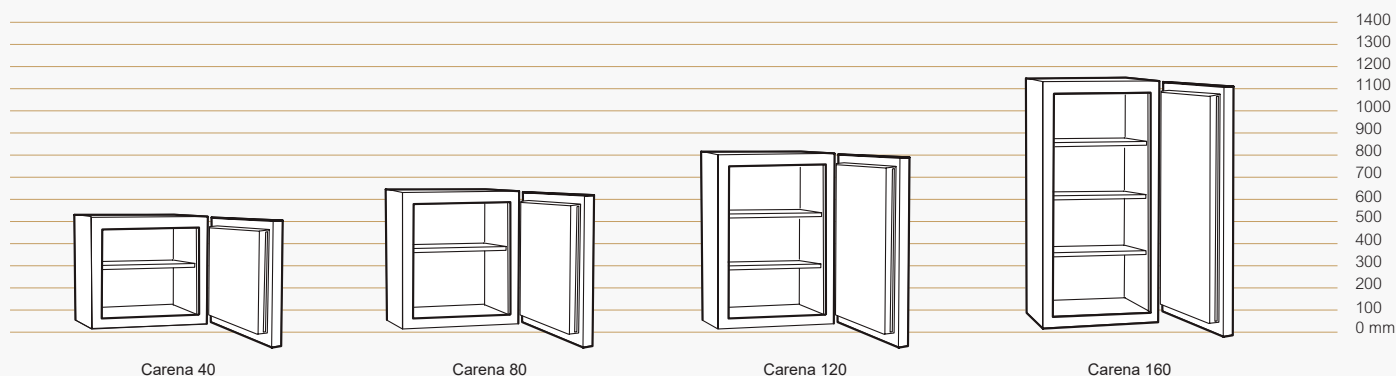

Carena

Coffre-fort

Protection contre le vol

Certifié
résistant
aux effractions

CARENA

Protection contre le vol

Cl. I-III T2
EN 1143-1

La gamme de coffre-fort Carena bénéficie d'un design élégant et épuré. Un matériau exclusif développé par notre service R&D optimise le rapport poids/épaisseur/résistance, afin d'offrir un volume utile supérieur tout en offrant une sécurité optimale. Le Carena a obtenu la certification A2P EN 1143-1 T2 qui introduit des critères de tests plus rigoureux avec de nouveaux outils plus qualifiés, gage d'une position de leader sur le marché.

Points clés

PROTECTION

- ✦ Protection contre l'effraction certifiée A2P classes I-III T2, selon la norme EN 1143-1.
- ✦ Valeur assurable jusqu'à 55 000 €.

MODÈLES

- ✦ 40
- ✦ 80
- ✦ 120
- ✦ 160

POINTS DIFFÉRENCIANTS

Spécifications techniques

Modèles		Carena 40	Carena 80	Carena 120	Carena 160
Volumes (L)		43	77	107	154
Dimensions extérieures (mm) hors pivots	Hauteur	500	620	820	1140
	Largeur	555	555	555	555
	Largeur porte ouverte à 90°	625	625	625	625
	Largeur porte ouverte à 180°	1090	1090	1090	1090
	Profondeur (hors poignée/serrure)	430	520	520	520
	Profondeur totale porte ouverte à 90°	900	990	990	990
Dimensions intérieures (mm)	Hauteur	405	525	725	1045
	Hauteur de passage	365	485	685	1005
	Largeur	460	460	460	460
	Largeur de passage	410	410	410	410
	Largeur de passage porte ouverte à 90°	405,5	405,5	405,5	405,5
	Profondeur	230	320	320	320
Poids (kg)	Classe I	174	245	300	390
	Classe II	171	240	305	373
	Classe III	-	258	329	425
Nombre de tablettes		1	1	2	3