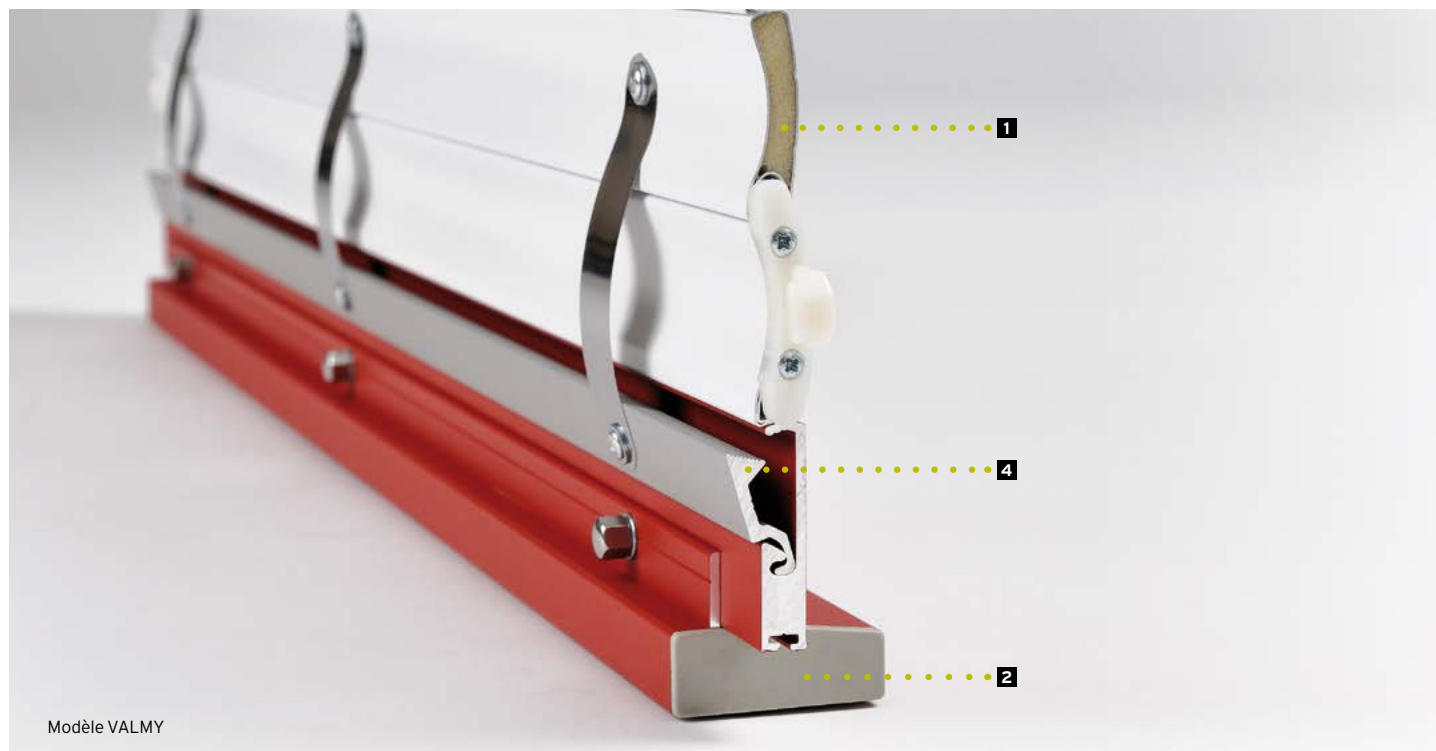

VOLET ROULANT  
DE SÉCURITÉ

Valmy A2P CR2/E  
Massena

POINT FORT  
FICHET 

# Valmy A2P CR2/E Massena

**POINT FORT**

LE VOLET ROULANT DE SÉCURITÉ **POINT FORT** VALMY EST CERTIFIÉ A2P CR2/E, MARQUE DE QUALITÉ RECONNUE PAR LA PROFESSION DE L'ASSURANCE. C'EST LA PROTECTION IDÉALE POUR LES HABITATIONS ET LES LOCAUX PROFESSIONNELS. VALMY ET MASSENA COMPLÈTENT L'OFFRE SÉCURITAIRE MAISON DU RÉSEAU POINT FORT FICHET.

## VALMY : QUALITÉ & SÉCURITÉ

- Certifié A2P CR2/E contre l'effraction
- Lames aluminium injectées de résine 600 kg/m<sup>3</sup> **1**
- Lame finale renforcée en acier 8 mm avec système de verrouillage automatique **2**
- Coulisse renforcée double chambre en aluminium 3 mm d'épaisseur **3**
- Système anti soulèvement **4**
- Coffre renforcé équipé de vis « anti vandalisme » en inox **5** (montage en rénovation)
- Section de coffre 155 / 185 / 210 / 235 mm (selon les dimensions du volet) **6**
- Moteur SIMU protégé par le coffre
- Lames ajourées : permet de laisser passer l'air tout en gardant le volet fermé **B**