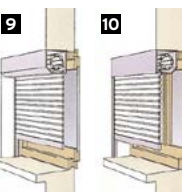

MONTAGE - VALMY & MASSENA

- Pose rénovation **7**
  - hauteur maxi 2500 mm
  - enroulement intérieur **9**
  - enroulement extérieur **10**
  - valable pour tout type de pose
- Pose en traditionnel **8**
- Pose en tunnel **11**