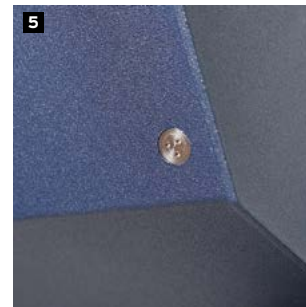

## VALMY : QUALITÉ & SÉCURITÉ

- Certifié A2P CR2/E contre l'effraction
- Lames aluminium injectées de résine 600 kg/m<sup>3</sup> **1**
- Lame finale renforcée en acier 8 mm avec système de verrouillage automatique **2**
- Coulisse renforcée double chambre en aluminium 3 mm d'épaisseur **3**
- Système anti soulèvement **4**
- Coffre renforcé équipé de vis « anti vandalisme » en inox **5** (montage en rénovation)
- Section de coffre 155 / 185 / 210 / 235 mm (selon les dimensions du volet) **6**
- Moteur SIMU protégé par le coffre
- Lames ajourées : permet de laisser passer l'air tout en gardant le volet fermé **B**