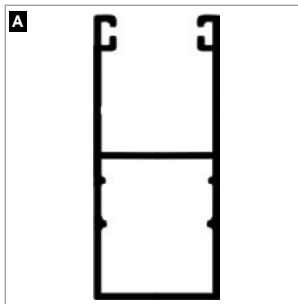

## MONTAGE - VALMY & MASSENA

- Pose rénovation **7**
  - hauteur maxi 2500 mm
  - enroulement intérieur **9**
  - enroulement extérieur **10**
  - valable pour tout type de pose
- Pose en traditionnel **8**
- Pose en tunnel **11**