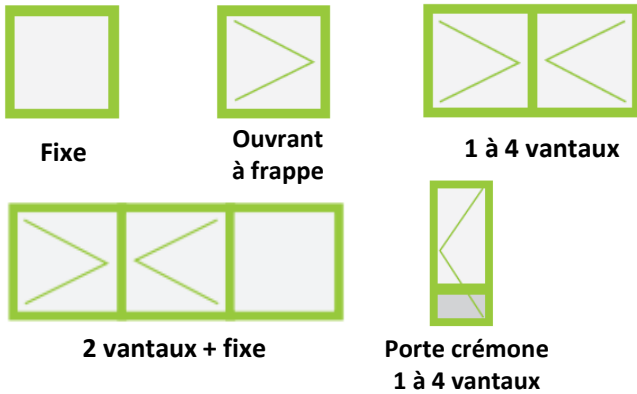

Le cahier technique

Configuration / typologie