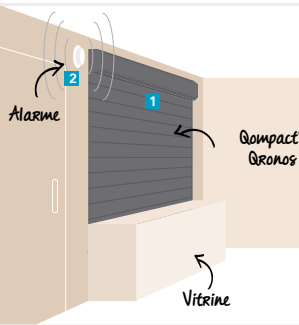

ÉTANCHÉITÉ MAXIMALE

Grâce à son joint double lèvres sur la lame finale du tablier, l'étanchéité basse du rideau est préservée, quel que soit l'état du sol.

LAME FINALE RENFORCÉE SUR LES GRANDES LARGEURS

Qrono

UNE COMPACTÉ IDÉALE EN RÉNOVATION ET/OU DERRIÈRE UNE VITRINE

Protéger son commerce est essentiel ! Une alarme est efficace si elle est accompagnée d'un retardataire d'effraction. Qronos offre un barrage supplémentaire extrêmement efficace : en cas d'effraction ou de vandalisme, la vitrine brisée déclenchera l'alarme. Le rideau Qronos, placé derrière la vitrine sera infranchissable.