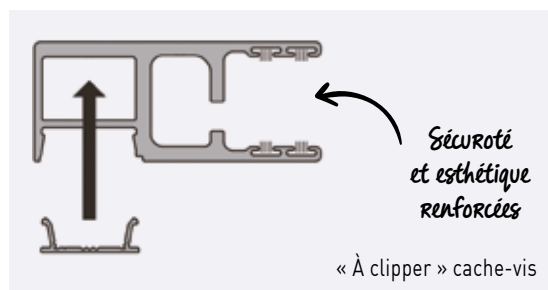

Coulisses

Pose

ENROULEMENT INTÉRIEUR