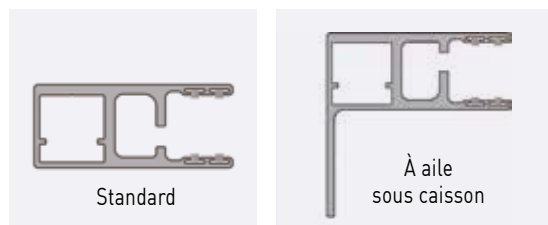

Les tabliers sont disponibles en lames pleines ou ajourées, selon le modèle. L'ajourage peut également être partiel.

Coulisses

Pose

ENROULEMENT INTÉRIEUR

ENROULEMENT EXTÉRIEUR

Design & Coloris

Coffre (dim)	Hauteur de baie maxi		
	Sous coffre	Sous coffre	Coffre compris
	QRONOS	QALIO	QENA
137	1561 mm	1561 mm	1668 mm
150	2191 mm	2191 mm	2311 mm
165	2881 mm	2881 mm	3016 mm
180	3641 mm	3641 mm	3791 mm
205	4600 mm	4600 mm	4800 mm