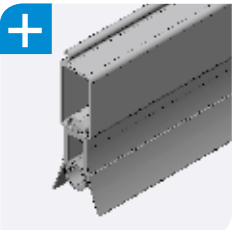

La porte Qalio nous sécurise et ses petites dimensions ont permis d'exploiter au maximum notre garage.

ÉTANCHÉITÉ MAXIMALE

Le joint double lèvres sur la lame finale du tablier est idéal sur des sols irréguliers pour maximiser l'étanchéité de la porte enroulable.