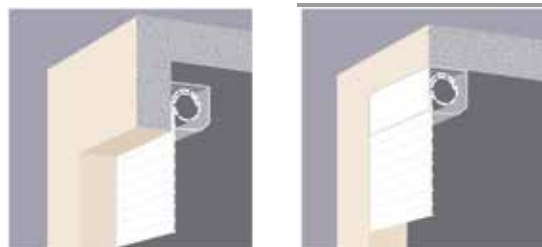

Les tabliers sont disponibles en lames pleines ou ajourées, selon le modèle. L'ajourage peut également être partiel.

Coulisses

Pose

ENROULEMENT INTÉRIEUR

ENROULEMENT EXTÉRIEUR

Design & Coloris

Coffre (dim)	Hauteur de baie maxi		
	Sous coffre	Sous coffre	Coffre compris
	QRONOS	QALIO	QENA
137	1561 mm	1561 mm	1668 mm
150	2191 mm	2191 mm	2311 mm
165	2881 mm	2881 mm	3016 mm
180	3641 mm	3641 mm	3791 mm
205	4600 mm	4600 mm	4800 mm