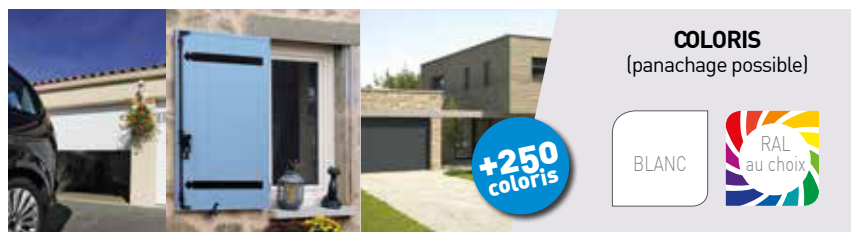

Design & Coloris

Coffre (dim)	Hauteur de baie maxi		
	Sous coffre	Sous coffre	Coffre compris
	QRONOS	QALIO	QENA
137	1561 mm	1561 mm	1668 mm
150	2191 mm	2191 mm	2311 mm
165	2881 mm	2881 mm	3016 mm
180	3641 mm	3641 mm	3791 mm
205	4600 mm	4600 mm	4800 mm

Coffre pan coupé