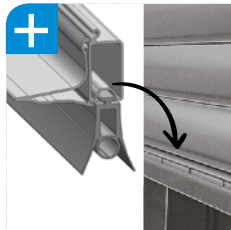

Qalio

les **Plus**

Coffre (dim)	Hauteur de baie maxi
150	2,10 m
165	2,80 m
180	3,60 m
205	4,60 m

ALLIÉ DES GARAGES EXIGUS

Avec sa compacité hors-norme, Qalio offre un très faible encombrement. **Seulement 15 cm de coffre pour une baie de plus de 2 m de haut.**

COULISSE « À CLIPPER » CACHE-VIS

Permettant une pose simple et rapide, le profil à clipper apporte un niveau de finition exceptionnel, et une sécurité supplémentaire, en ne laissant pas les vis apparentes.