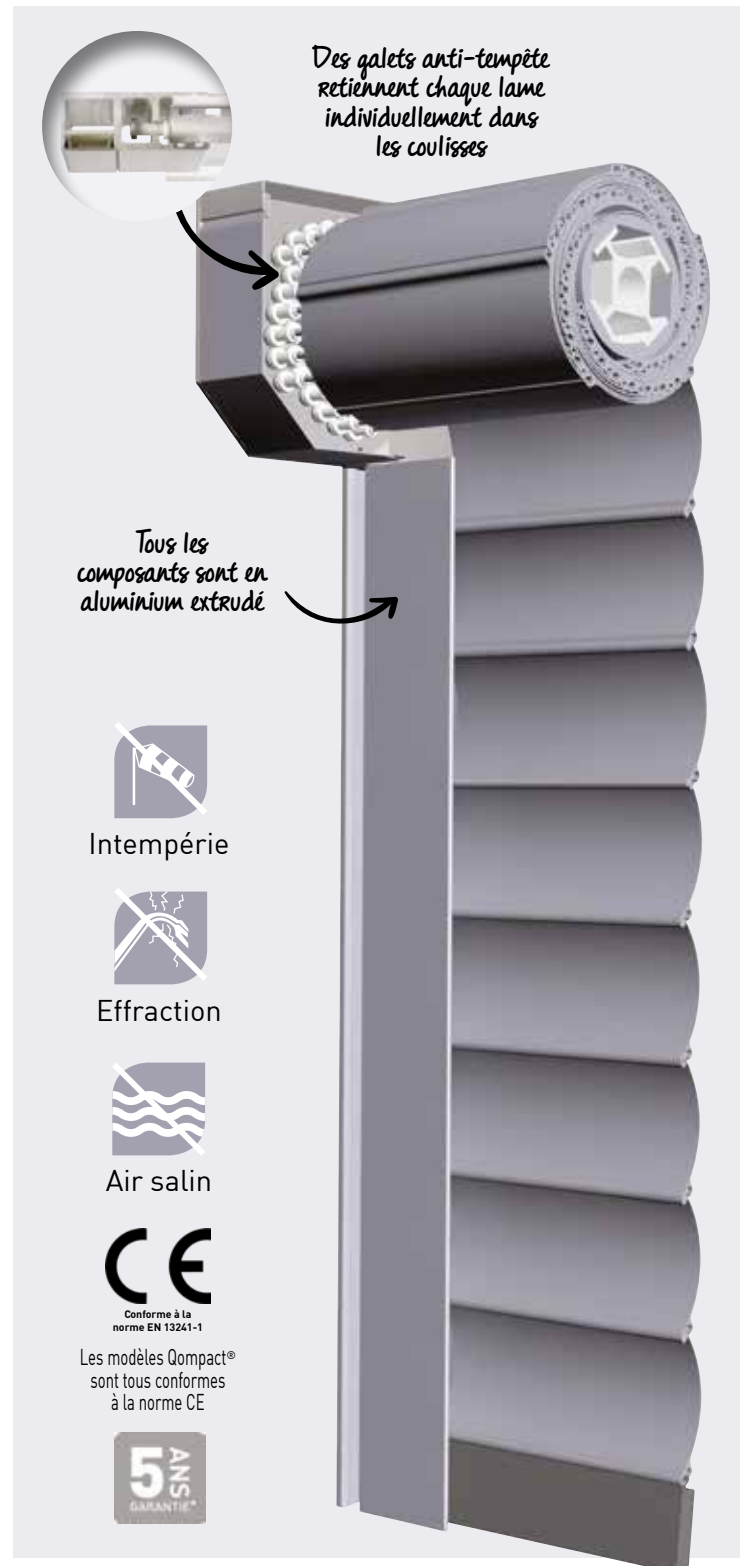

2) Une résistance extrême