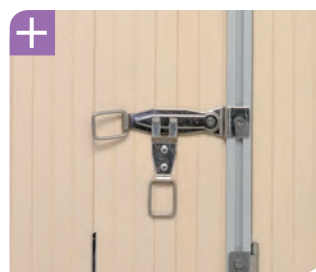

le Plus

CRÉDIT D'IMPÔT
Selon configurations