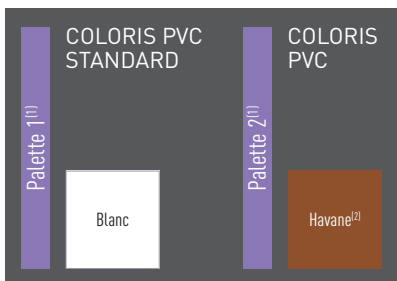

OPTIONS

- Rails de guidage, montants de rive et charnières alu laqués blanc, havane ou crème
- Condamnation par loquet tendeur alu laqué blanc
- Serrure
- Projection à l'italienne

Ac

le Plus

CRÉDIT D'IMPÔT
Selon configurations

+

Design des lames

	COLORIS PVC STANDARD		COLORIS PVC	
Palette 1 ⁽¹⁾	Blanc			
Palette 2 ⁽¹⁾		Gris	Havane ⁽²⁾	Crème

accordéon

ÉCONOMIQUE ET SIMPLE

LA SIMPLICITÉ MAXIMALE POUR UN PRODUIT DE QUALITÉ ET ÉCONOMIQUE

OPTIONS

- Rails de guidage et montants de rive alu
- Projection à l'italienne

Guide de choix	REPLIABLE					COULISSANTE			
	Ferasca	Ferasca Sécurité	Forfrance	Sirena	Sylvaine	Alufrance	Alucante	Plate	Accordéon
MATÉRIAUX									
Acier 10/10°	●	●							
Acier 12/10°		○	●						
Alu 15/10°						●	●		
PVC 11 mm									●
PVC 14 mm				●					
PVC 15 mm								●	
Pin métropolitain 14 mm					●				
Pin d'Orégon 14 mm					●				
DESIGN & COLORIS									
Ajourage (à la demande)*	●	●	●		●				
Apprêt antirouille de protection	●	●	●						
Coloris/RAL standards* Palette 1	●	●	●	●		●	●	●	●
Autres Coloris/RAL* Palette 2	○	○	○				○	○	○
RAL à la demande	○	○	○		○	○	○		
Architecture	○	○	○						
Apprêt égalisateur de teinte					●				
Apprêt blanc					○				
Lasure					○				
FINITIONS									
Rails de guidage alu						●	●	○	○
Couvre-joint de battement		●	●		●				
Joints brosse sur rails								●	
Joints brosse sur rails et profils						●	●		
Finition Luxe				○					
Finition Inox*				○	○				
MANŒUVRES & SÉCURITÉ									
Espagnolette	●	●	●	●	●				
Loquet tendeur							●	○	●
Loquet tendeur laqué à la couleur							●	○	
Verrou composite								●	
Crémone	○	○		○	○				
Serrure	○	○	○	○	○			○	
Barre de battue haute/basse*	●			●	●				
Barre de battue haute et basse		●	●						
Barre de sureté	○	●	○						
OPTIONS SPÉCIFIQUES									
Projection*	○			○	○		○	○	○
Cintrage	○	○		○					