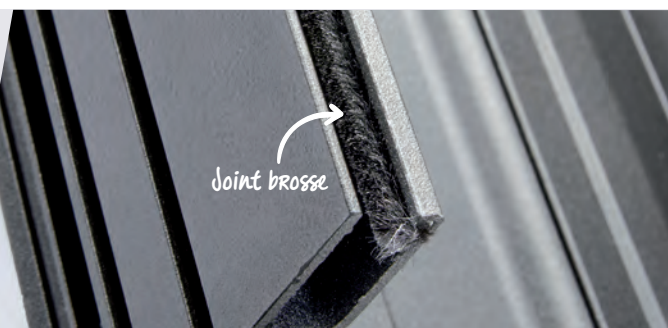

Quel type d'ouverture

REPLIABLES

Les persiennes repliables sont constituées de vantaux articulés entre eux par des paumelles. Les vantaux se replient les uns dans les autres en « escargot », offrant ainsi une solution de fermeture discrète et un clair de baie optimisé.

L'apprêt n'est pas une finition. Un ponçage est nécessaire avant la pose de la couche de finition.

REVÊTEMENTS

voir page 11

ZOOM SUR...

UNE CONCEPTION ET DES MATÉRIAUX DE QUALITÉ

- Condamnation par loquet tendeur alu laqué
- Joints brosse sur rail haut, rail bas et dans les profils d'emboîtement