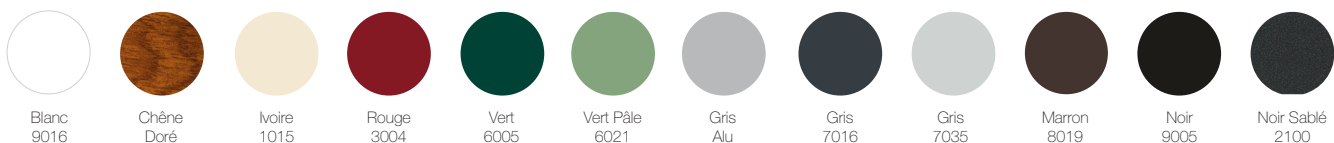

➤ LAME FINALE

Notre lame finale est équipée d'un joint en caoutchouc.

➤ COLORIS

➤ PACK DOORALUX

Armoire de commande FLIP

Pare-chute

2 télécommandes

Boîtier anti-écrasement